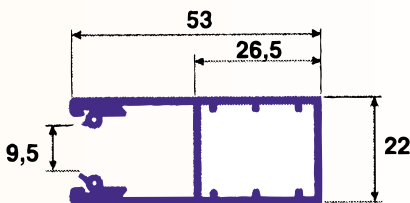

A: Tjocklek 8,7 mm
 B: Täcker 41 mm
 C: Totalhöjd 49 mm
 Max bredd 4 m
 Max höjd 3 m
 Max täckningsyta 9 m²

Kassettmått ⁽¹⁾	Max jalousihöjd inkl kasset mm	
Djup x höjd mm	Bredd < 4500	Bredd > 4500
165 x 165	1700	1400
180 x 180	2200 ⁽²⁾	1800
205 x 205	2700	-