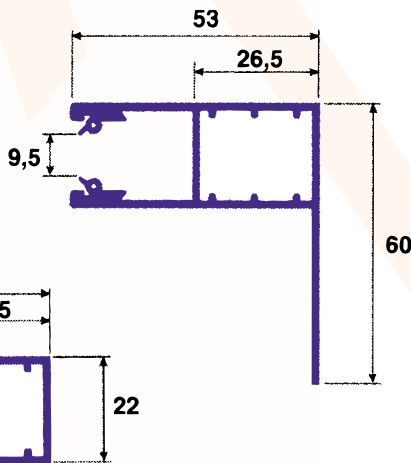

A: Tjocklek 8,7 mm
 B: Täcker 41 mm
 C: Totalhöjd 49 mm
 Max bredd 4 m
 Max höjd 3 m
 Max täckningsyta 9 m²

Kassettmått ⁽¹⁾	Max jalousihöjd inkl kasset mm	
Djup x höjd mm	Bredd < 4500	Bredd > 4500
165 x 165	1700	1400
180 x 180	2200 ⁽²⁾	1800
205 x 205	2700	-